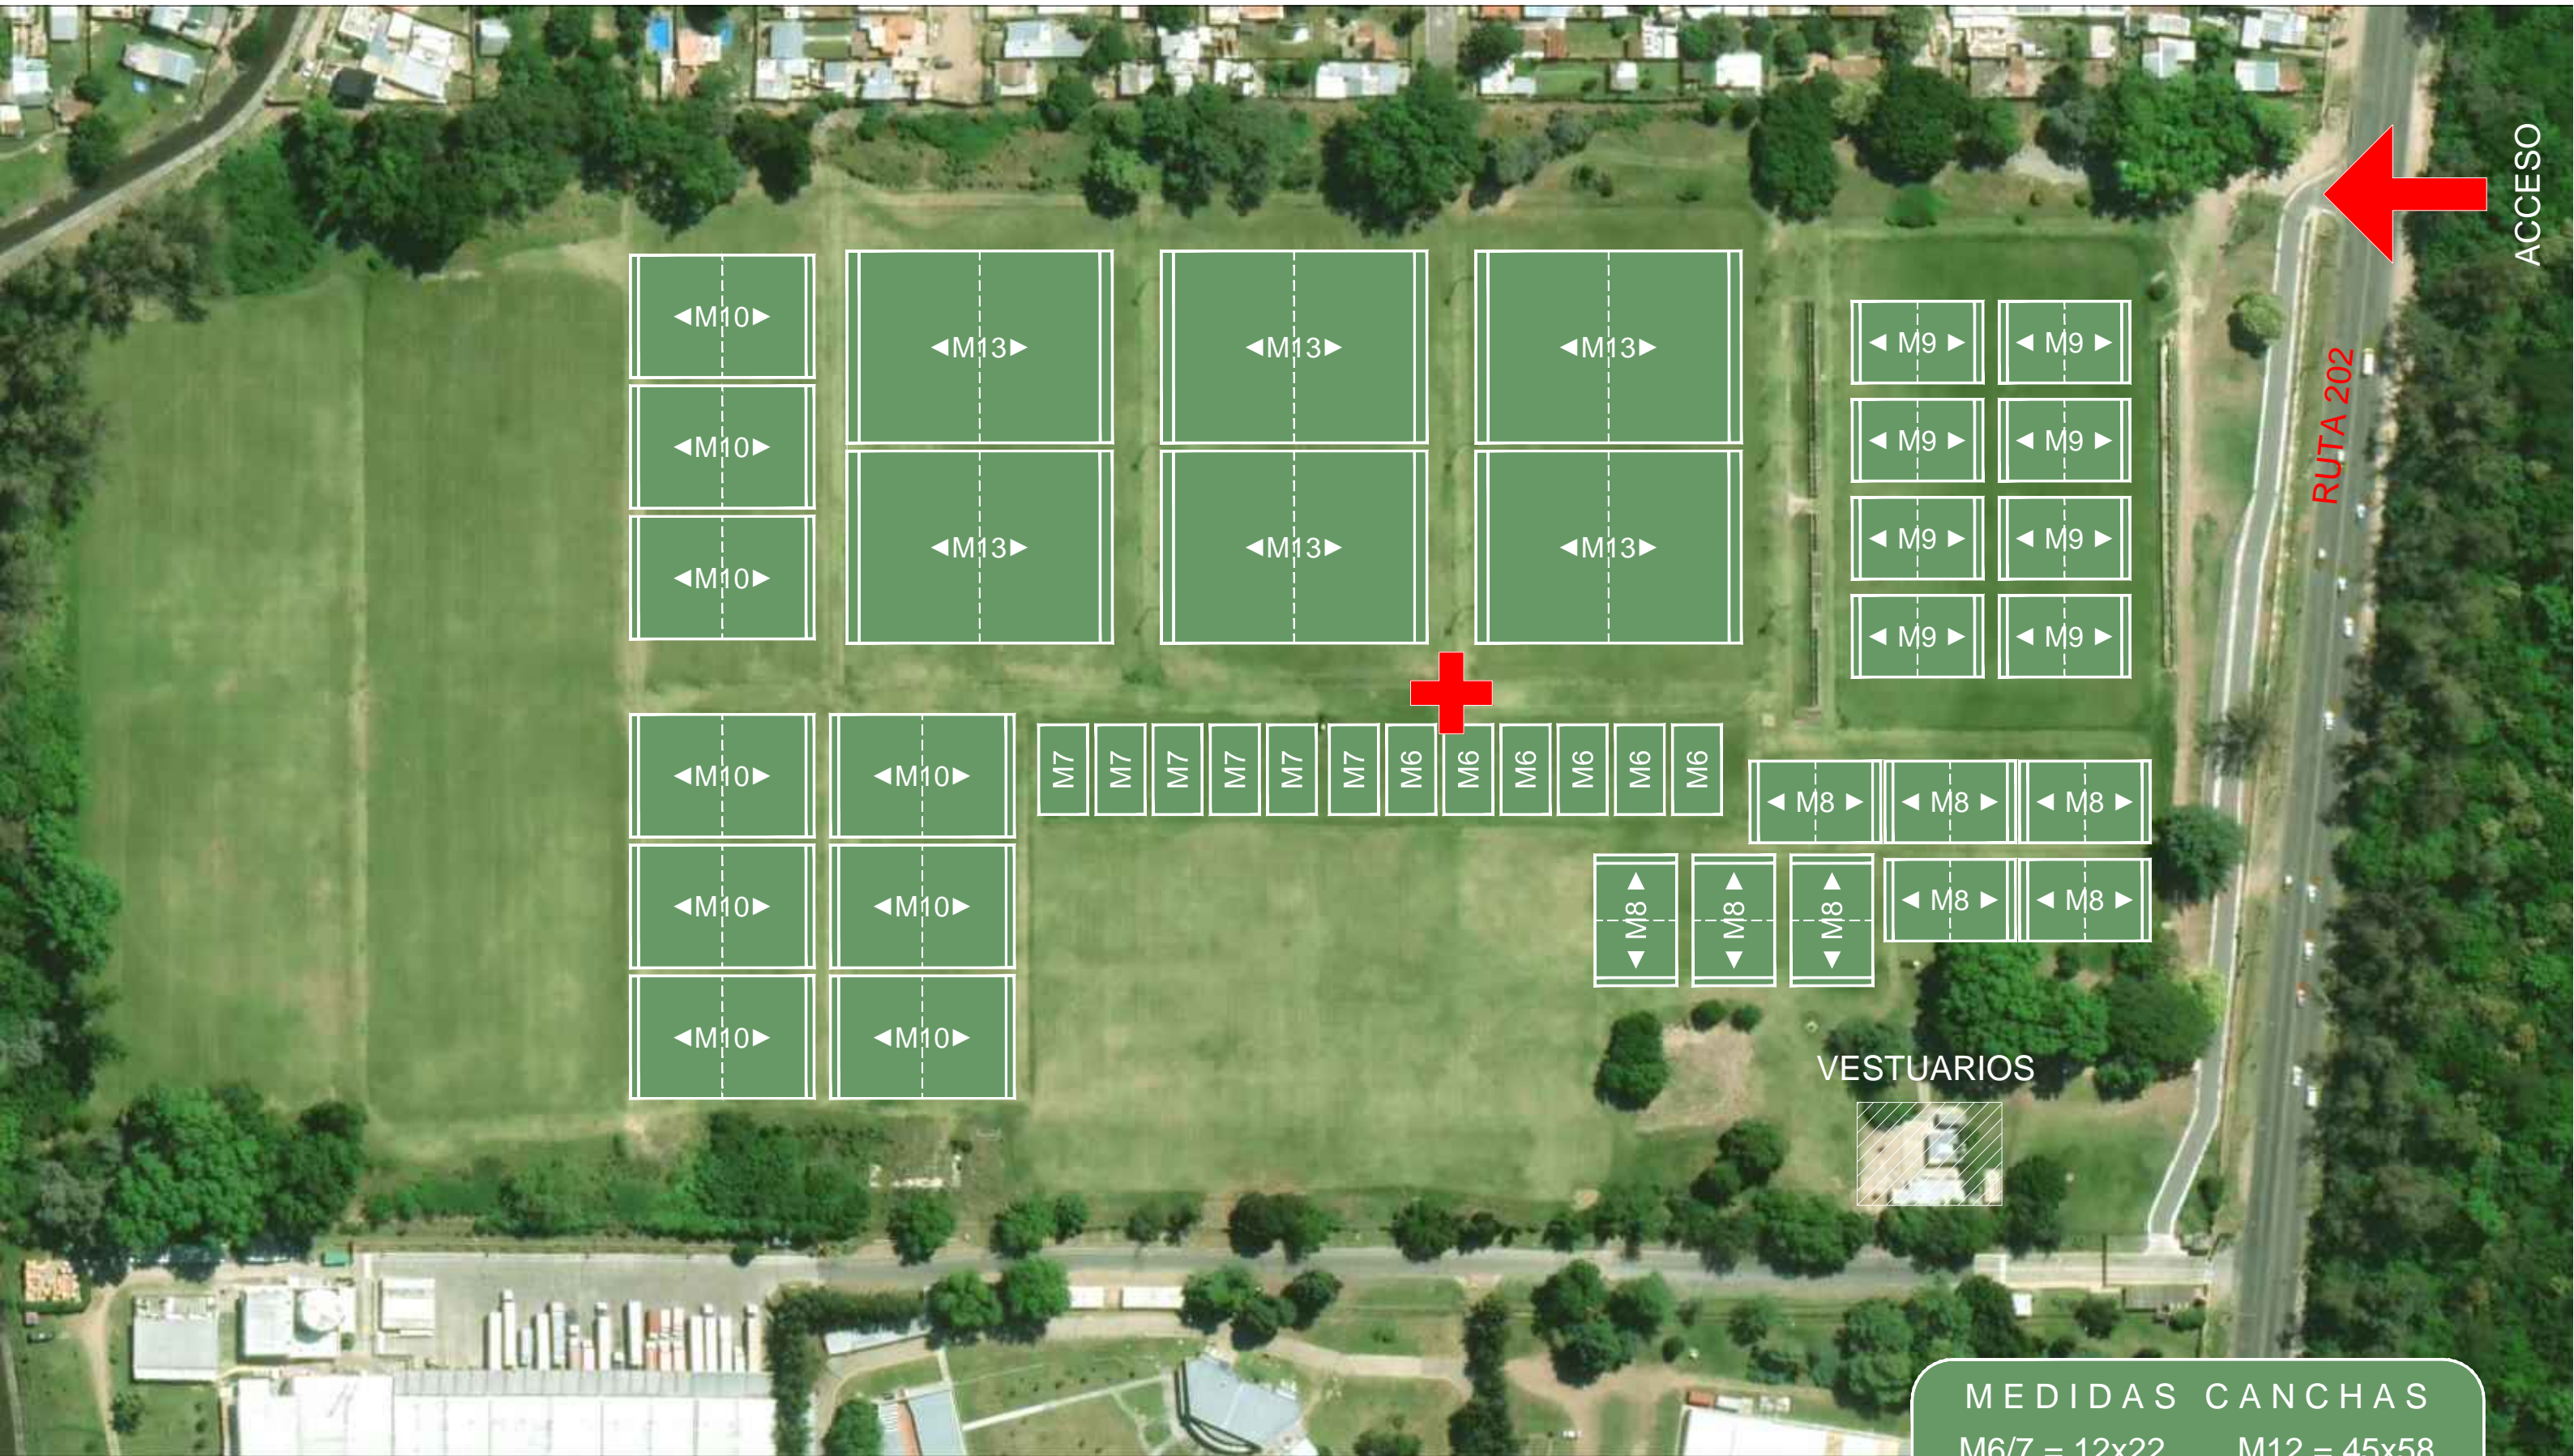

# NUEVO ANEXO 202

MEDIDAS CANCHAS	
M6/7 = 12x22	M12 = 45x58
M8/9 = 20x28	M13 = 47x59
M10 = 30x41	M14 = 70x100
M11 = 31x45	